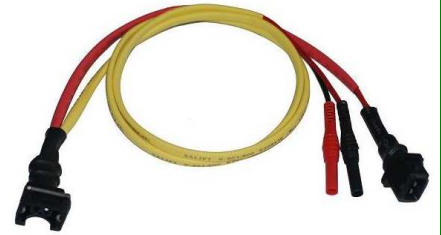

Capacitive Pick up Lead

Câble d'essai blindé

Secondary Ignition Pickup

BNC to 4 mm Test Lead

Sight Block Kit

Le kit est destiné à diagnostiquer les problèmes avec les systèmes de carburant basse pression jusqu'à l'entrée de toute pompe haute pression.

Acupuncture probe

6-Way Breakout Leads

Breakout Leads

JK 200 ENSEMBLE DE CONNECTEURS AUXILIAIRES

Attenuator 10:1 ou 20:1

Adaptateur BNC-Banane

Automotive Insulation Piercing Test Clip

Multimeter probes

High-Voltage x100 Probe

Differential Oscilloscope Probe x10/x100 - x20/x200

Mixmaster 12-Channel Automotive Signal Mixer

High voltage isolated probe